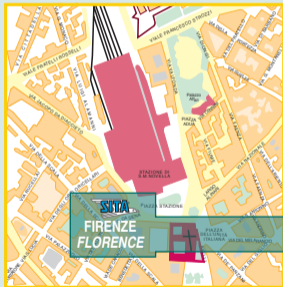

**I nostri
collegamenti
con**

*Our
connections
to*